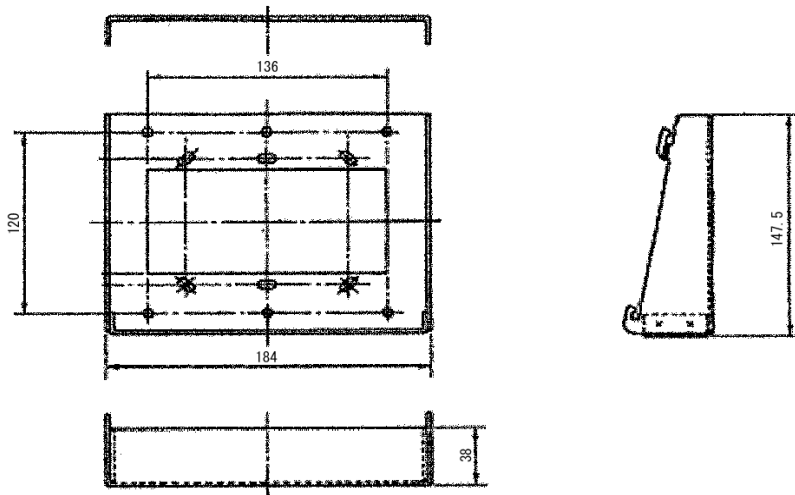

|               |    |    |    |    |      |    |     |    |
|---------------|----|----|----|----|------|----|-----|----|
| 設計            | 検図 | 承認 | 備考 | 記号 | 変更記事 | 日付 | 変更者 | 承認 |
| H18.3.23<br>館 | 伊藤 | 川島 |    |    |      |    |     |    |

<壁掛例>

■適合機種

| 品番         | 局番   |
|------------|------|
| BVH-127/10 | 10局用 |
| BVH-157/10 |      |
| BVH-177/10 |      |
| BVH-127/20 | 20局用 |
| BVH-157/20 |      |
| BVH-177/20 |      |

|     |    |                                |    |    |    |          |
|-----|----|--------------------------------|----|----|----|----------|
| 外観図 | 型名 | BVH-127/20AG                   | 尺度 | :  | 図番 | AB417470 |
|     | 品名 | 壁掛金具(BVH-127、157、177の10局、20局用) | 単位 | mm |    |          |