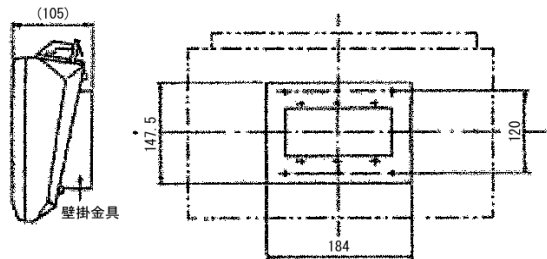

|               |    |    |    |    |      |    |     |    |
|---------------|----|----|----|----|------|----|-----|----|
| 設計            | 検図 | 承認 | 備考 | 記号 | 変更記事 | 日付 | 変更者 | 承認 |
| H18.3.23<br>館 | 伊藤 | 川島 |    |    |      |    |     |    |

<壁掛例>

■適合機種

| 品番         | 局番   |
|------------|------|
| BVH-127/10 | 10局用 |
| BVH-157/10 |      |
| BVH-177/10 |      |
| BVH-127/20 | 20局用 |
| BVH-157/20 |      |
| BVH-177/20 |      |

|     |    |                                |    |    |    |          |
|-----|----|--------------------------------|----|----|----|----------|
| 外観図 | 型名 | BVH-127/20AG                   | 尺度 | :  | 図番 | AB417470 |
|     | 品名 | 壁掛金具(BVH-127、157、177の10局、20局用) | 単位 | mm |    |          |