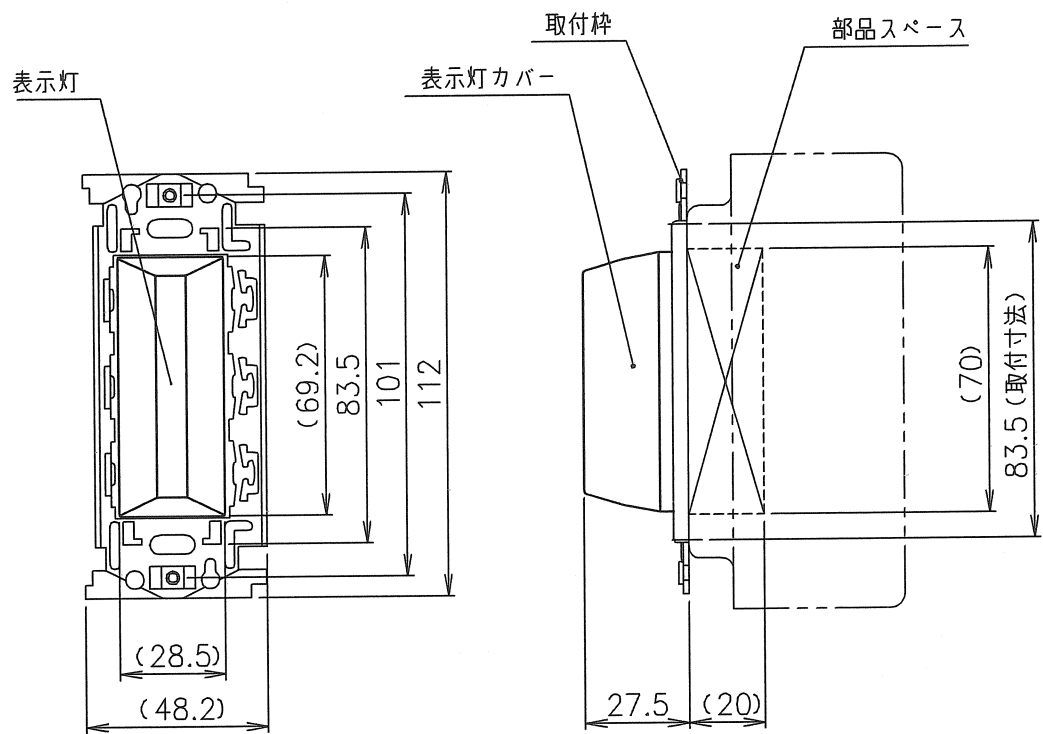

設計	検図	承認	備考	記号	変更記事	日付	変更者	承認
H18.3.14 館	伊藤	川島						
			原 AB417038					

◆ 仕様

形状	壁埋込形 (JIS1 個用スイッチボックスカバー付)
材質	表示灯カバー: ポリカーボネート
色調	表示灯カバー: 乳白色
表示灯	LED (赤), DC24V

外観図	型名	BVH-C9441	尺度 1:2	図番	AB417507
	品名	トイレ表示装置用角形代表廊下灯 (DC24V)	単位 mm		