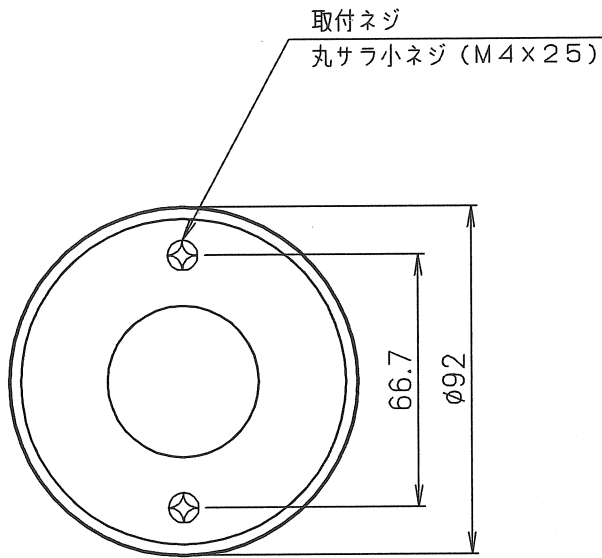

設計	検図	承認	備考	記号	変更記事	日付	変更者	承認
H18.3.14 館	伊藤	川島						
			原 AB417056					

◆ 仕様

形状	壁埋込形
	(JIS大形四角アウトレットボックス深形, 大形四角丸穴ぬりしろカバー付)
材質	プレート: ポリカーボネート
	表示灯カバー: アクリル
色調	プレート: クリーミーホワイト (5Y9/0.5近似色)
	表示灯カバー: 乳白色
表示灯	LED (赤)

外観図	型名	BVH-C9341	尺度 1:2	図番	AB417514
	品名	トイレ表示装置用丸形代表廊下灯 (DC24V)	単位 mm		