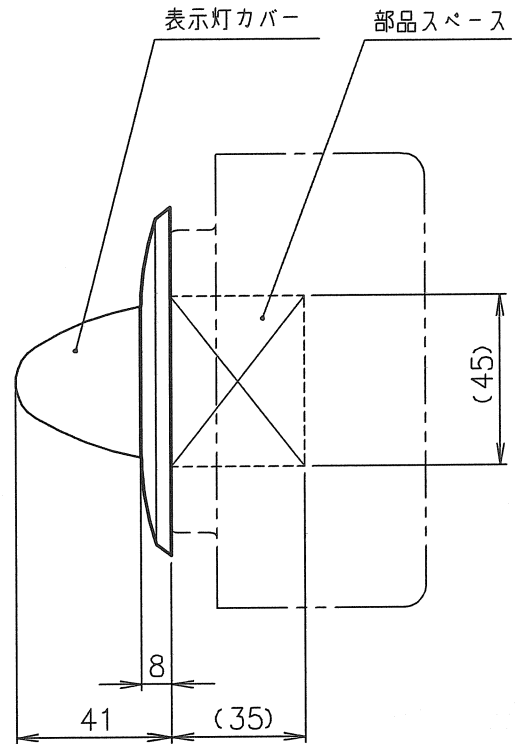

設計	検図	承認	備考	記号	変更記事	日付	変更者	承認
H18.3.14 館	伊藤	川島						
			原 AB417056					

◆ 仕様

形状	壁埋込形
	(JIS大形四角アウトレットボックス深形, 大形四角丸穴ぬりしろカバー付)
材質	プレート: ポリカーボネート
	表示灯カバー: アクリル
色調	プレート: クリーミーホワイト (5Y9/0.5近似色)
	表示灯カバー: 乳白色
表示灯	LED (赤)

外観図	型名	BVH-C9341	尺度 1:2	図番	AB417514
	品名	トイレ表示装置用丸形代表廊下灯 (DC24V)	単位 mm		