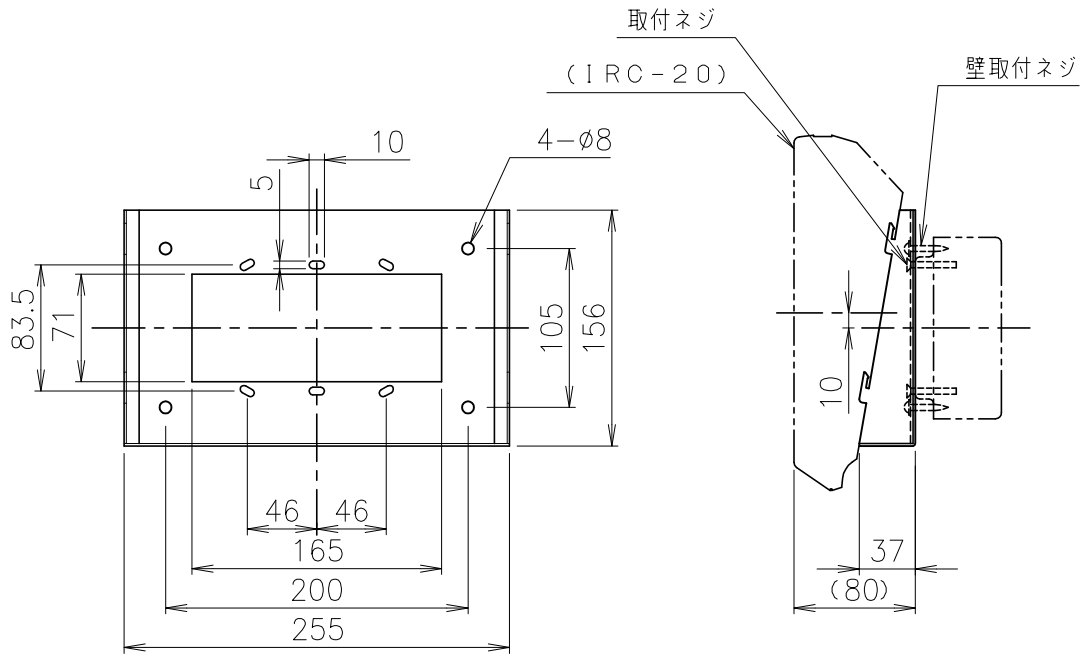

設計	検図	承認	備考	記号	変更記事	日付	変更者	承認
H14.9.20	小野寺	東井	草野					

◆ 仕様

形状	壁掛型 (JIS3個用スイッチボックスカバー付)
材質	鋼板製 t=1.6 (メラミン焼付塗装)
色調	クリーミーホワイト (5Y9/0.5近似色)
質量	約700g
壁取付ネジ	3.8×25 丸木ネジ
取付ネジ	M4×30 サラ小ネジ

外観図	型名	HZ-IRC/20	尺度 1:5	図番	RA400425
	品名	壁掛金具 (IRC-10、20用)	単位 mm		