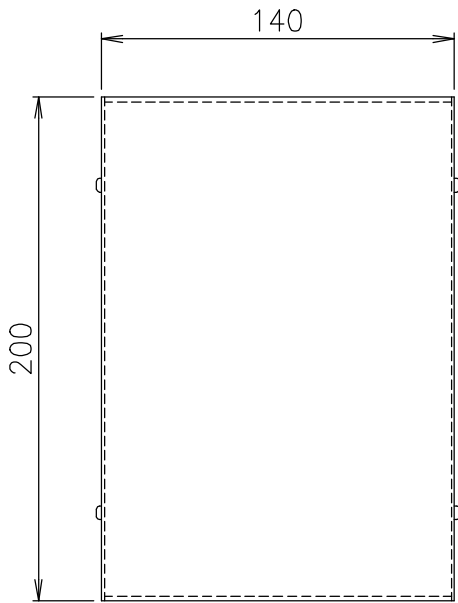

A - A 矢視

壁掛の場合

◆ 仕様

形状	卓上・壁掛兼用形（壁掛専用金具付） （JIS1 個用スイッチボックスカバー付）
材質	鋼板製 t = 1.2（メラミン焼付塗装）
色調	ウォームホワイト（10YR 8.5 / 0.5）
インピーダンス	入力 600Ω 平衡（ドアホン接続）

外觀 図

型名 SX-402

品名 ドアホンアダプタ

尺度 1:3

単位 mm

図番

SA403958