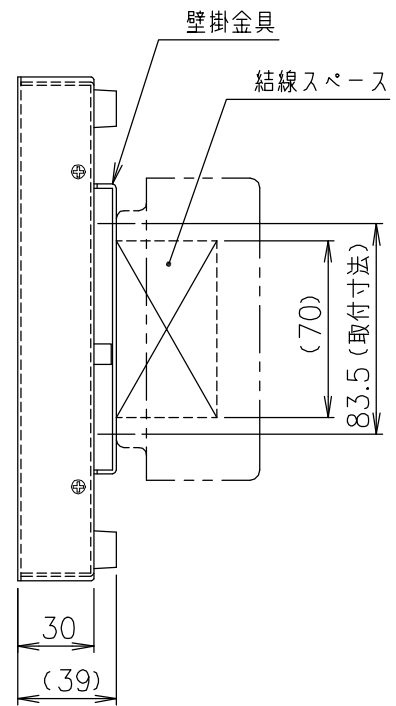

A - A 矢視

壁掛の場合

◆ 仕様

形状	卓上・壁掛兼用形（壁掛専用金具付） （JIS1 個用スイッチボックスカバー付）
材質	鋼板製 t = 1.2（メラミン焼付塗装）
色調	ウォームホワイト（10YR 8.5 / 0.5）
インピーダンス	入力 600Ω 平衡（ドアホン接続）

外觀 図

型名 SX-402

品名 ドアホンアダプタ

尺度 1:3

単位 mm

図番

SA403958