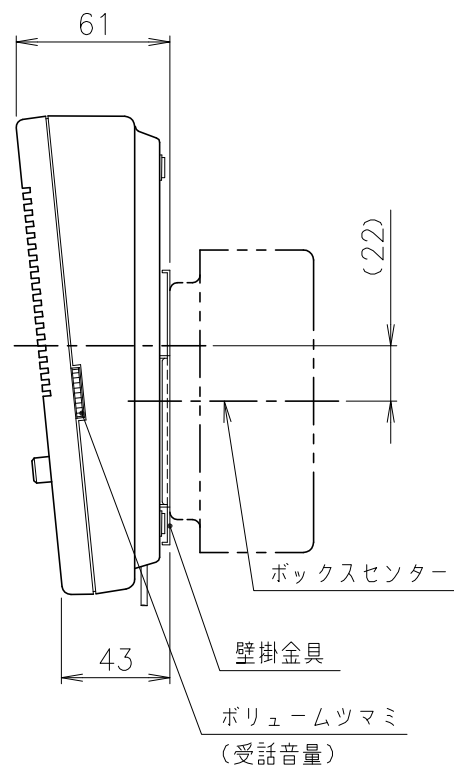

A - A 矢視

壁掛の場合

◆ 仕様

形状	卓上壁掛兼用形 (JIS1 個用スイッチボックスカバー付)
材質	ABS樹脂
色調	ケース：グレー (5Y8.5/0.5 近似色)
方式	プレストーク式交互通話
押ボタン	ノンロック式
通話灯	LED (赤)
スピーカ	定格出力 350mW
呼出音	電子トレモロ音
通話音量	送話：半固定，受話：可変
電源	AC100V, 50/60Hz

外観図	型名	SPD-1A	尺度 1:3	図番	SA404288
	品名	プレストークインターホン親機 (1局用)	単位 mm		