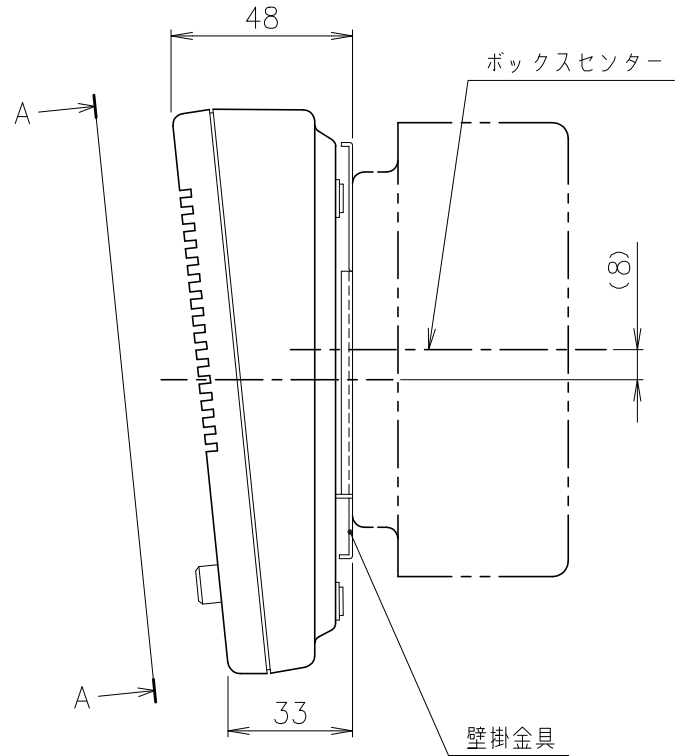

呼出押ボタン

A-A矢視

壁掛の場合

◆ 仕様

形状	卓上壁掛兼用形 (JIS1 個用スイッチボックスカバー付)
材質	ABS樹脂
色調	ケース：グレー (5Y8.5/0.5 近似色)
方式	プレストーク式交互通話
呼出押ボタン	ノンロック式
スピーカ	定格出力 350 mW
呼出音	電子トレモロ音
通話音量	送話：半固定，受話：可変 (親機で調整)
電源	DC6V (親機から供給)

外観図	型名	SP-401A	尺度 1:2	図番	SA404290
	品名	プレストークインターホン子機	単位 mm		