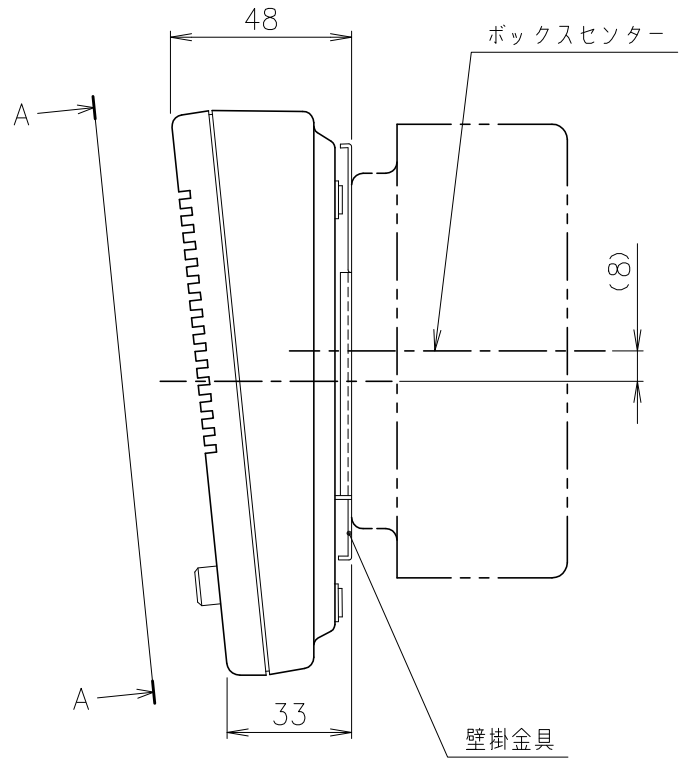

秘話押ボタン

呼出押ボタン

A - A 矢視

壁掛の場合

◆ 仕様

形状	卓上壁掛兼用形 (JIS1 個人用スイッチボックスカバー付)
材質	ABS樹脂
色調	ケース：グレー (5Y8.5/0.5 近似色)
方式	プレストーク式交互通話
押ボタン	秘話：ロック式 呼出：ノンロック式
スピーカ	定格出力 350mW
呼出音	電子トレモロ音
通話音量	送話：半固定，受話：可変 (親機で調整)
電源	DC6V (親機から供給)
備考	秘話機能付

外観図	型名	SP-402A	尺度 1:2	図番	SA404291
	品名	プレストークインターホン子機 (秘話機能付)	単位 mm		